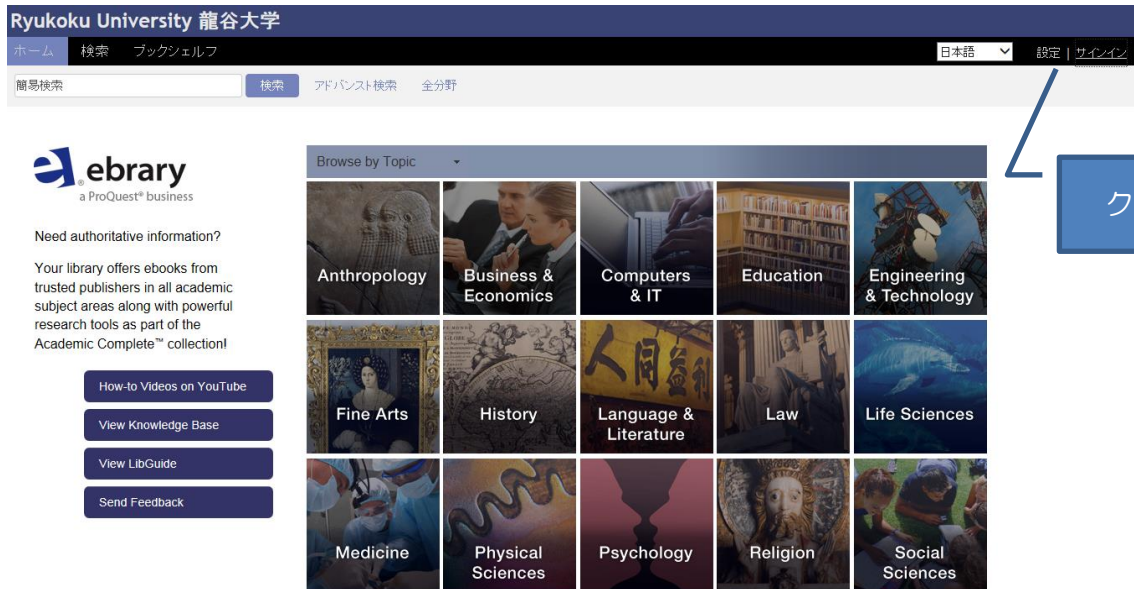

学認によるe b r a r y へのログイン方法

1. ebrary のトップページの右上「サインイン」をクリック

学術認証フェデレーション

ユーザー名とパスワードを入力してください。
Enter your username and password below to log in.

ユーザー名/Username

パスワード/Password

Login

このページをお気に入り/ブックマークに登録しないで下さい。
このページから直接サービスサイトには入れません。
※サービスサイト(教育支援サービス(manaba)など)

Copyright © RYUKOKU UNIVERSITY. All Rights Reserved.

2. 大学独自の認証ページに遷移しますので、
統一認証IDとパスワードを入力し「Login」をクリック
※龍谷大学にて発行されている ID・PW をお使いください